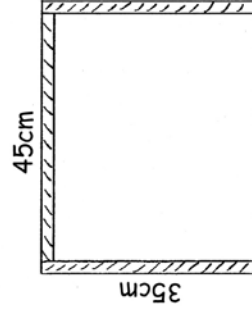

Planungsbeispiel

1 Nachttische IGEHO

Sumpfeiche natur gebürstet mit Glasablage

Planungsbeispiel

IGEHO **5**

Schiebetürschrank spez. gem Skizze
 Sumpfeiche natur gebürstet

Oben 2 Drehtüren unten 1 Schiebetür
 Spiegel auf Türe aufgeklebt
 Rückwand gestemt

Links angeschlagen 1x Garderobe,
 1x Kofferbock

Grundriss Schiebetürschrank

Schrank Campo mit Schreibtisch und Kofferbock

IGEHO

6

Sumpfeiche natur gebürstet
Schutzleisten Nussbaum

Planungsbeispiel

Schrank Campo 2-türig mit Hotel-Inneneinteilung
Sumpfeiche gebürstet natur, Türen Stirnholz, Beschläge vernickelt