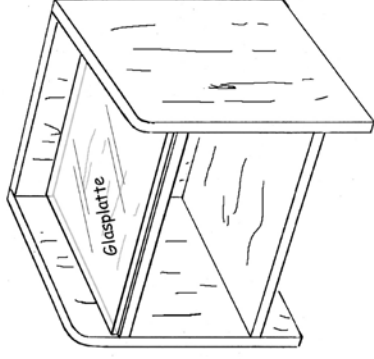

Planungsbeispiel

1 Nachttische IGEHO

Sumpfeiche natur gebürstet mit Glasablage

Planungsbeispiel

IGEHO **5**

Schiebetürschrank spez. gem Skizze
 Sumpfeiche natur gebürstet

Oben 2 Drehtüren unten 1 Schiebetür
 Spiegel auf Türe aufgeklebt
 Rückwand gestemt

Links angeschlagen 1x Garderobe,
 1x Kofferbock

Grundriss Schiebetürschrank

Schrank Campo mit Schreibtisch und Kofferbock

IGEHO

6

Sumpfeiche natur gebürstet
Schutzleisten Nussbaum

Planungsbeispiel

Schrank Campo 2-türig mit Hotel-Inneneinteilung
Sumpfeiche gebürstet natur, Türen Stirnholz, Beschläge vernickelt

Garderobe Planungsbeispiel IGEHO

- 11 Spanplatte beschichtet, Holzimitation
- 12 Sumpfeiche natur gebürstet gem Skizzen Spiegel aufgeklebt Eisenbügel und Haken vernickelt