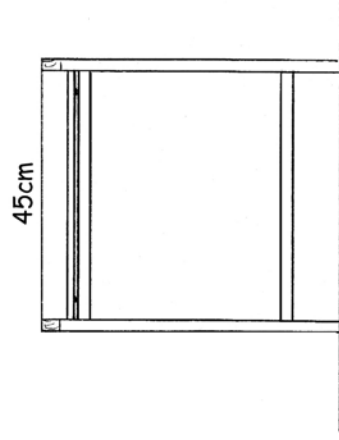

Planungsbeispiel

1 Nachttische IGEHO

Sumpfeiche natur gebürstet mit Glasablage

Planungsbeispiel

IGEHO **5**

Schiebetürschrank spez. gem Skizze
 Sumpfeiche natur gebürstet

Oben 2 Drehtüren unten 1 Schiebetür
 Spiegel auf Türe aufgeklebt
 Rückwand gestemt

Links angeschlagen 1x Garderobe,
 1x Kofferbock

Grundriss Schiebetürschrank

Schrank Campo mit Schreibtisch und Kofferbock

IGEHO

6

Sumpfeiche natur gebürstet
Schutzleisten Nussbaum

Planungsbeispiel

Schrank Campo 2-türig mit Hotel-Inneneinteilung
Sumpfeiche gebürstet natur, Türen Stirnholz, Beschläge vernickelt