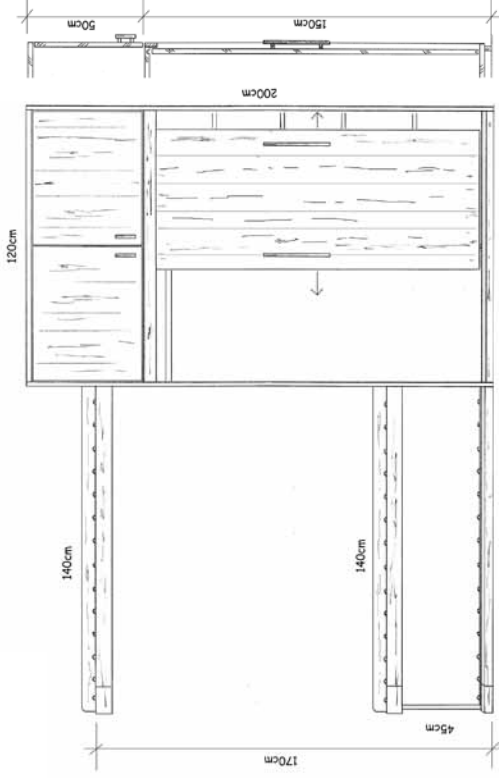

Planungsbeispiel

1 Nachttische IGEHO

Sumpfeiche natur gebürstet mit Glasablage

Planungsbeispiel

IGEHO **5**

Schiebetürschrank spez. gem Skizze
 Sumpfeiche natur gebürstet

Oben 2 Drehtüren unten 1 Schiebetür
 Spiegel auf Türe aufgeklebt
 Rückwand gestemt

Links angeschlagen 1x Garderobe,
 1x Kofferbock

Grundriss Schiebetürschrank

Schrank Campo mit Schreibtisch und Kofferbock

IGEHO

6

Sumpfeiche natur gebürstet
Schutzleisten Nussbaum

Planungsbeispiel

Schrank Campo 2-türig mit Hotel-Inneneinteilung
Sumpfeiche gebürstet natur, Türen Stirnholz, Beschläge vernickelt

Garderobe Planungsbeispiel IGEHO

- 11 Spanplatte beschichtet, Holzimitation
- 12 Sumpfeiche natur gebürstet gem Skizzen Spiegel aufgeklebt Eisenbügel und Haken vernickelt