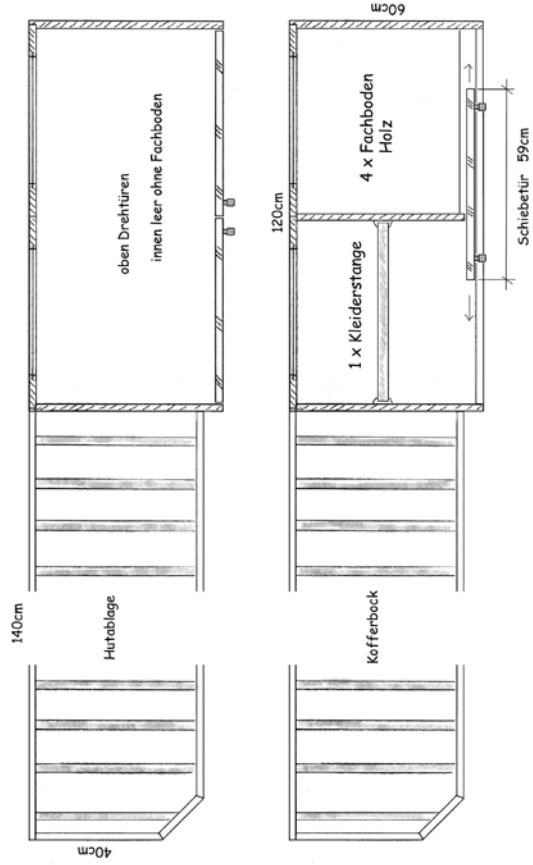

Planungsbeispiel

1 Nachttische IGEHO

Sumpfeiche natur gebürstet mit Glasablage

Planungsbeispiel

IGEHO **5**

Schiebetürschrank spez. gem Skizze
 Sumpfeiche natur gebürstet

Oben 2 Drehtüren unten 1 Schiebetür
 Spiegel auf Türe aufgeklebt
 Rückwand gestemt

Links angeschlagen 1x Garderobe,
 1x Kofferbock

Grundriss Schiebetürschrank

Schrank Campo mit Schreibtisch und Kofferbock

IGEHO

6

Sumpfeiche natur gebürstet
Schutzleisten Nussbaum

Planungsbeispiel

Schrank Campo 2-türig mit Hotel-Inneneinteilung
Sumpfeiche gebürstet natur, Türen Stirnholz, Beschläge vernickelt