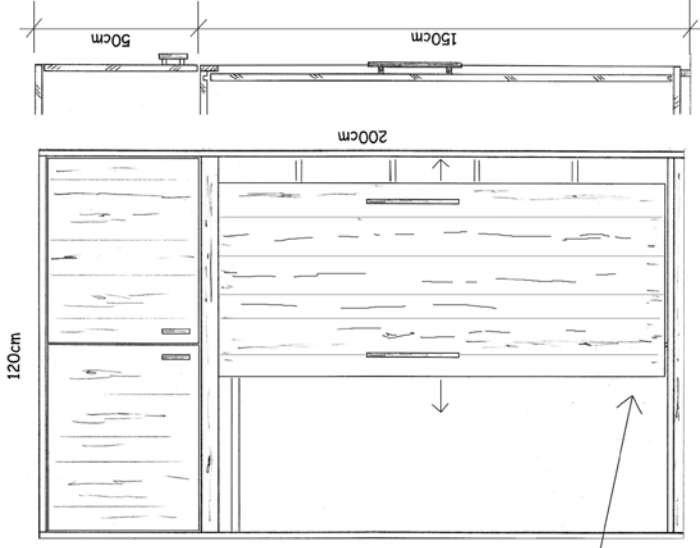

Planungsbeispiel

1 Nachttische IGEHO

Sumpfeiche natur gebürstet mit Glasablage

Planungsbeispiel

IGEHO **5**

Schiebetürschrank spez. gem Skizze
 Sumpfeiche natur gebürstet

Oben 2 Drehtüren unten 1 Schiebetür
 Spiegel auf Türe aufgeklebt
 Rückwand gestemt

Links angeschlagen 1x Garderobe,
 1x Kofferbock

Grundriss Schiebetürschrank

Schrank Campo mit Schreibtisch und Kofferbock

IGEHO

6

Sumpfeiche natur gebürstet
Schutzleisten Nussbaum

Planungsbeispiel

Schrank Campo 2-türig mit Hotel-Inneneinteilung
Sumpfeiche gebürstet natur, Türen Stirnholz, Beschläge vernickelt

Garderobe Planungsbeispiel IGEHO

- 11 Spanplatte beschichtet, Holzimitation
- 12 Sumpfeiche natur gebürstet gem Skizzen Spiegel aufgeklebt Eisenbügel und Haken vernickelt