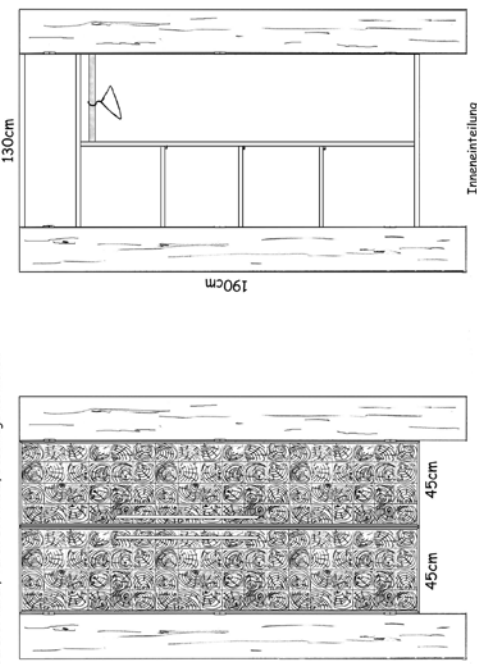

Schrank Campo mit Schreibtisch und Kofferbock

IGEHO

6

Sumpfeiche natur gebürstet
Schutzleisten Nussbaum

Planungsbeispiel