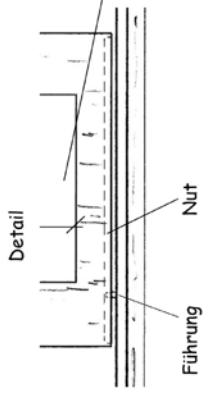

Planungsbeispiel

1 Nachttische IGEHO

Sumpfeiche natur gebürstet mit Glasablage

Planungsbeispiel

IGEHO **5**

Schiebetürschrank spez. gem Skizze
 Sumpfeiche natur gebürstet

Oben 2 Drehtüren unten 1 Schiebetür
 Spiegel auf Türe aufgeklebt
 Rückwand gestemt

Links angeschlagen 1x Garderobe,
 1x Kofferbock

Grundriss Schiebetürschrank

Schrank Campo mit Schreibtisch und Kofferbock

IGEHO

6

Sumpfeiche natur gebürstet
Schutzleisten Nussbaum

Planungsbeispiel

Schrank Campo 2-türig mit Hotel-Inneneinteilung
Sumpfeiche gebürstet natur, Türen Stirnholz, Beschläge vernickelt