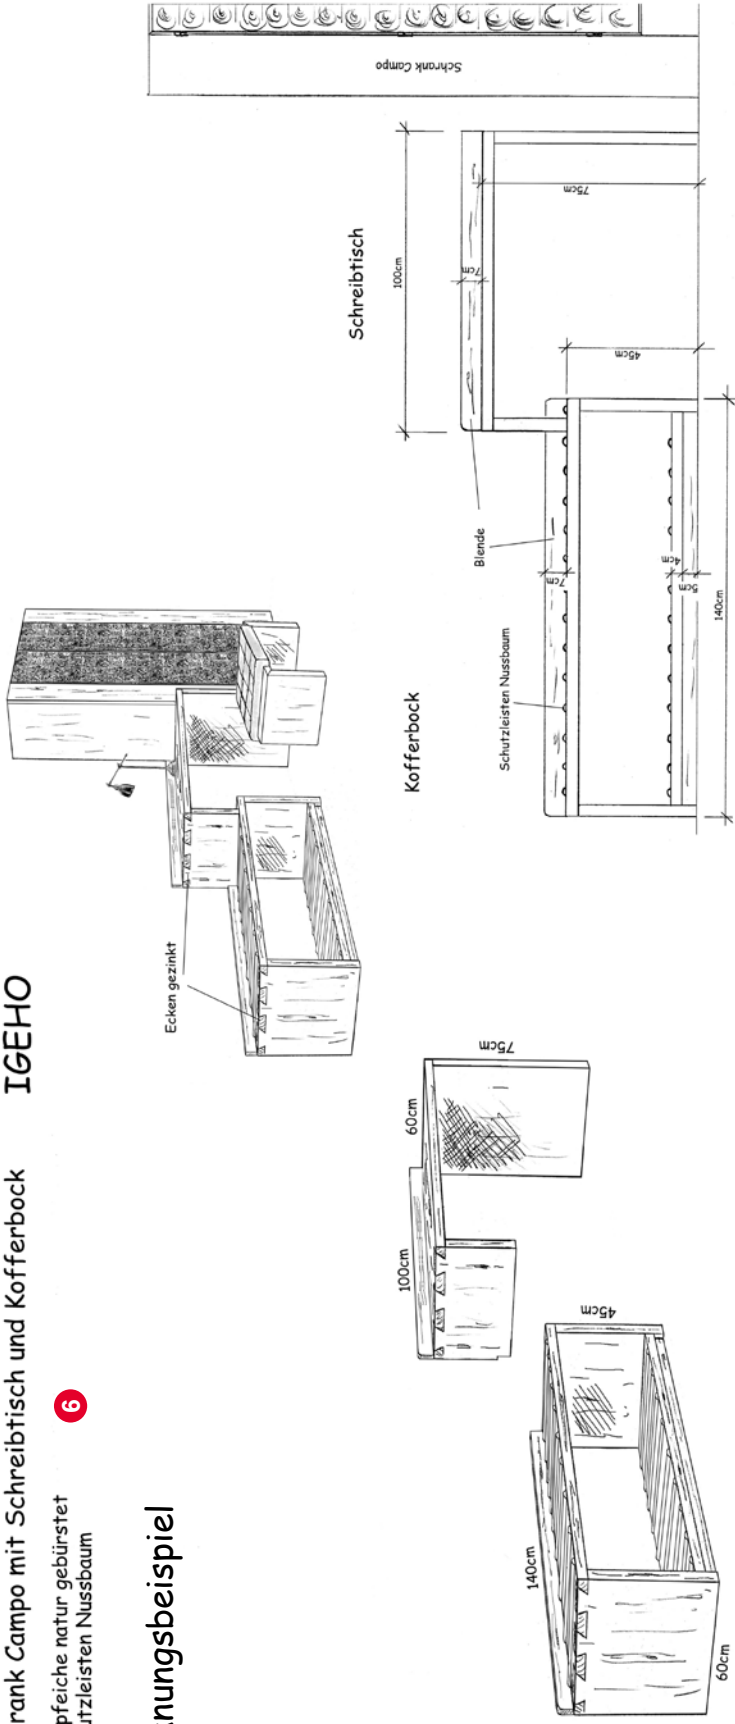

Schrank Campo mit Schreibtisch und Kofferbock

IGEHO

6

Sumpfeiche natur gebürstet
Schutzleisten Nussbaum

Planungsbeispiel