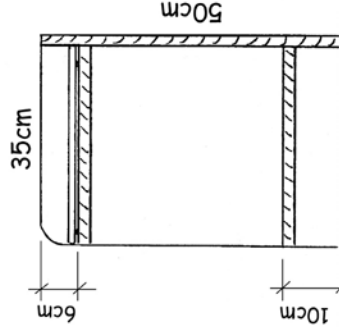

Planungsbeispiel

1 Nachttische IGEHO

Sumpfeiche natur gebürstet mit Glasablage

Planungsbeispiel

IGEHO **5**

Schiebetürschrank spez. gem Skizze
 Sumpfeiche natur gebürstet

Oben 2 Drehtüren unten 1 Schiebetür
 Spiegel auf Türe aufgeklebt
 Rückwand gestemt

Links angeschlagen 1x Garderobe,
 1x Kofferbock

Grundriss Schiebetürschrank

Schrank Campo mit Schreibtisch und Kofferbock

IGEHO

6

Sumpfeiche natur gebürstet
Schutzleisten Nussbaum

Planungsbeispiel

Schrank Campo 2-türig mit Hotel-Inneneinteilung
Sumpfeiche gebürstet natur, Türen Stirnholz, Beschläge vernickelt