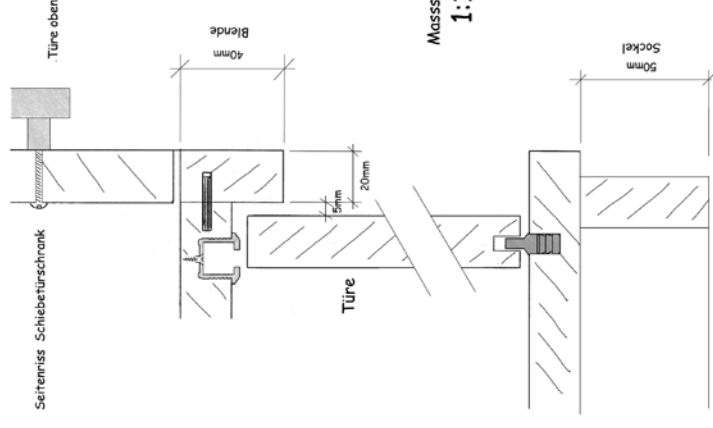

Planungsbeispiel

1 Nachttische IGEHO

Sumpfeiche natur gebürstet mit Glasablage

Planungsbeispiel

IGEHO **5**

Schiebetürschrank spez. gem Skizze
 Sumpfeiche natur gebürstet

Oben 2 Drehtüren unten 1 Schiebetür
 Spiegel auf Türe aufgeklebt
 Rückwand gestemt

Links angeschlagen 1x Garderobe,
 1x Kofferbock

Grundriss Schiebetürschrank

Schrank Campo mit Schreibtisch und Kofferbock

IGEHO

6

Sumpfeiche natur gebürstet
Schutzleisten Nussbaum

Planungsbeispiel

Schrank Campo 2-türig mit Hotel-Inneneinteilung
Sumpfeiche gebürstet natur, Türen Stirnholz, Beschläge vernickelt

Garderobe Planungsbeispiel IGEHO

- 11 Spanplatte beschichtet, Holzimitation
- 12 Sumpfeiche natur gebürstet gem Skizzen Spiegel aufgeklebt Eisenbügel und Haken vernickelt